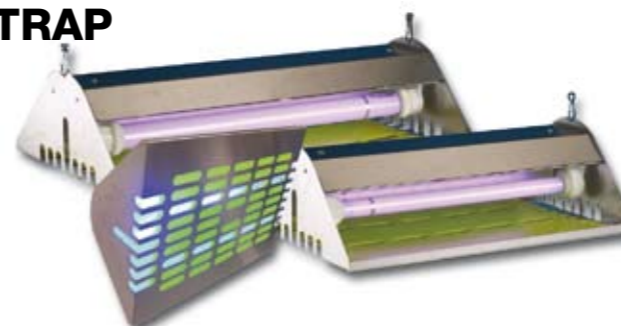

FLYTRAP

MODEL	PROVEDENÍ	MAX. KRYTÍ	CENA
FT30	nerez	80 m²	4 900,-
FT40	nerez	120 m²	6 900,-
FT80	nerez	240 m²	8 350,-
FT30	nerez IP65	80 m²	8 950,-
FT40	nerez IP65	120 m²	11 200,-
FT80	nerez IP65	240 m²	12 150,-